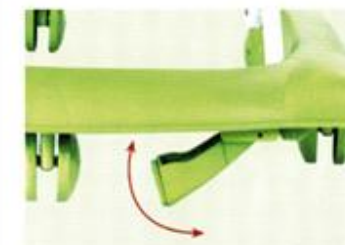

*От 6 месяцев*

XB20C-B06

**XB400G**

Объем упаковки: 0,077 м<sup>3</sup>  
Размер: 68x58x58 см

*Ходунки от 6 месяцев*

- 4 уровня высоты
- Панель с развивающими игрушками
- Вращающиеся колёсики
- Оснащены стопором